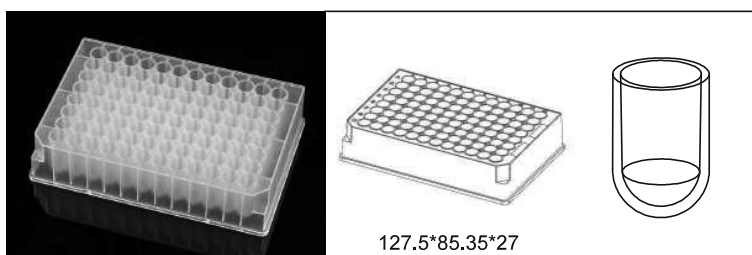

Packing 5/pk, 50/cs

Matching Mat Item: 506005/506065

1.0 ml 96-Well Deep Well Plate, U-Bottom, Round Well

Non-sterile Cat.No. 502102

Sterile Cat.No. 502162

Packing 5/pk, 50/cs

Matching Mat Item: 506005/506065

1.1 ml 96-Well Deep Well Plate, U-Bottom, Round Well

NEW

Non-sterile Cat.No. 502202

Sterile Cat.No. 502262

Packing 5/pk, 50/cs

Matching Mat Item: 506005/506065